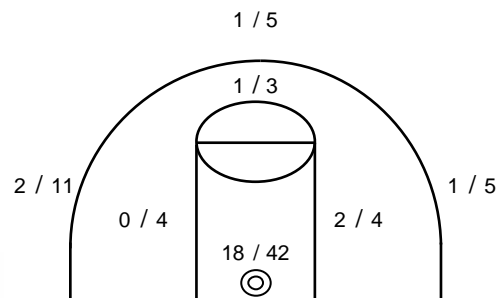

Εντός Πεδιάς: