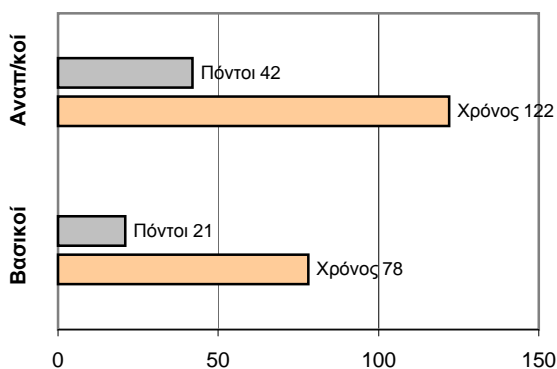

ΤΕΛΙΚΟ ΣΚΟΡ

Καστέλλα 74 - 63 Α.Ε.Σ.Ε.Λ.

Διατητές Ζακεστίδης- Πούλιος

Ανά περίοδο:	1η	2η	3η	4η
Καστέλλα	19	19	20	16
Α.Ε.Σ.Ε.Λ.	10	17	14	22

Τέλος περιόδου	1η	2η	3η	4η
Καστέλλα	19	38	58	74
Α.Ε.Σ.Ε.Λ.	10	27	41	63

Προπονητής: Σολωμός Γ.- Ιντζελέρ Μ.

Α.Ε. ΣΟΥΡΜΕΝΩΝ - ΕΛΛΗΝΙΚΟΥ

Αιφνidiaσμοί: 5 / 6

# Παίχτης	Συμ/χή (min)	Π	ΕΛ. Β.	2π	3π	Ριμπ.		Ασ	Κλ	Λ	Ταπ	Φάουλ		Rkg*
						Αμ	Επ					+	-	
4 Γαλαράς Β.	15	2	0 / 0	1 / 2	0 / 1	1	0	2	1	0	0	1	1	4
5 Μαλιτίδης Γ.	18	0	0 / 0	0 / 2	0 / 0	3	1	2	0	0	0	0	3	4
6 Νικολάκης Μ.	23	11	0 / 1	4 / 10	1 / 6	4	1	0	2	1	1	3	5	6
7 Ζηνέλης Ν.	16	5	1 / 2	2 / 4	0 / 2	4	0	0	0	2	0	2	1	2
8 Μπούτας Α.	14	10	2 / 4	4 / 5	0 / 0	2	3	1	1	1	0	2	0	13
9 Πετς Α.	4	0	0 / 0	0 / 1	0 / 0	0	1	0	0	0	0	0	1	-
10 Παπαμαρινόπουλος Α.	21	13	3 / 5	5 / 9	0 / 0	7	5	0	0	0	1	5	2	20
11 Παντελάκης Γ.	22	11	3 / 4	4 / 9	0 / 0	6	4	4	1	3	1	3	0	18
12 Τράμπαρης Γ.	19	6	0 / 2	0 / 3	2 / 6	3	0	0	0	2	0	1	0	-
13 Κοντουζόγλου Β.	13	0	0 / 0	0 / 4	0 / 2	2	1	1	2	1	0	0	2	-
14 Ντελής Φ.	25	3	0 / 0	0 / 0	1 / 4	1	0	2	0	1	0	1	1	2
15 Μανίκας Γ.	10	2	0 / 0	1 / 4	0 / 0	1	2	1	0	1	0	0	0	2
Ομαδικά						2	2			0		1	0	
1η Περίοδος		10	2 / 5	4 / 11	0 / 5	9	5	1	1	3	1	5	3	9
2η Περίοδος		17	1 / 3	5 / 13	2 / 6	8	3	4	2	2	0	4	4	18
3η Περίοδος		14	1 / 2	5 / 13	1 / 5	7	5	3	2	5	0	4	2	13
4η Περίοδος		22	5 / 8	7 / 16	1 / 5	12	7	5	2	2	2	6	7	32
Τελικά Στατιστικά	200	63	9 / 18	21 / 53	4 / 21	36	20	13	7	12	3	19	16	72
			50%	40%	19%	56								

Προέλευση Πόντων: